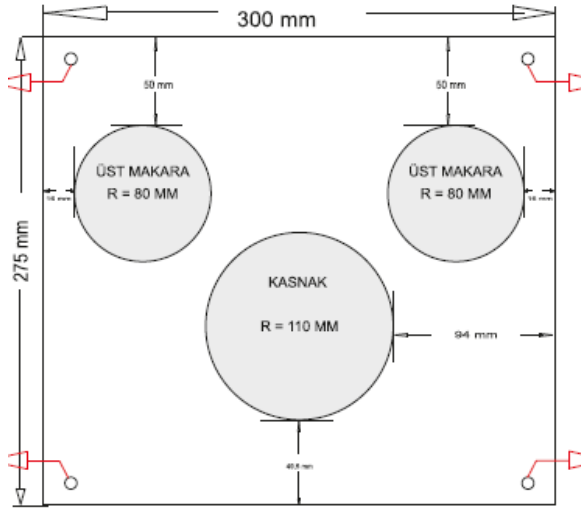

CAM KONTROL MANYETİK KAVRAMA ÜNİTESİ

Otomatik kontrollü çeker ocak ve steril kabinlerde cam hareketini sağlayan manyetik kavrama ünitemiz camın manuel ve elektronik kontrolünü sağlayan uzun süren ar-ge faaliyetlerimiz sonucunda tamamen yerli imkanlarla üretilmiştir.