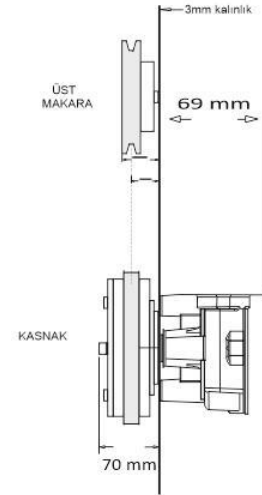

CAM KONTROL MANYETİK KAVRAMA ÜNİTESİ

Otomatik kontrollü çeker ocak ve steril kabinlerde cam hareketini sağlayan manyetik kavrama ünitemiz camın manuel ve elektronik kontrolünü sağlayan uzun süren ar-ge faaliyetlerimiz sonucunda tamamen yerli imkanlarla üretilmiştir.